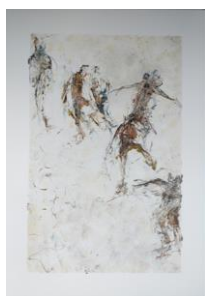

Arche gauche

Danse : Huile sur papier marouflé 92x65cm /600€/U

1